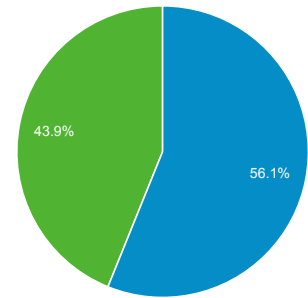

http://ep.tku.edu.tw - http://ep.tku.edu.tw
ep.tku.edu.tw

目標對象總覽

2013/8/1 - 2013/8/31

總覽

有 15,012 人造訪過此網站

■ New Visitor ■ Returning Visitor

語言	造訪	% 造訪
1. zh-tw	24,330	95.87%
2. zh-cn	316	1.25%
3. en-us	310	1.22%
4. zh-hk	212	0.84%
5. en	111	0.44%
6. ja	36	0.14%
7. ja-jp	22	0.09%
8. en-gb	20	0.08%
9. es	3	0.01%
10. es-es	3	0.01%